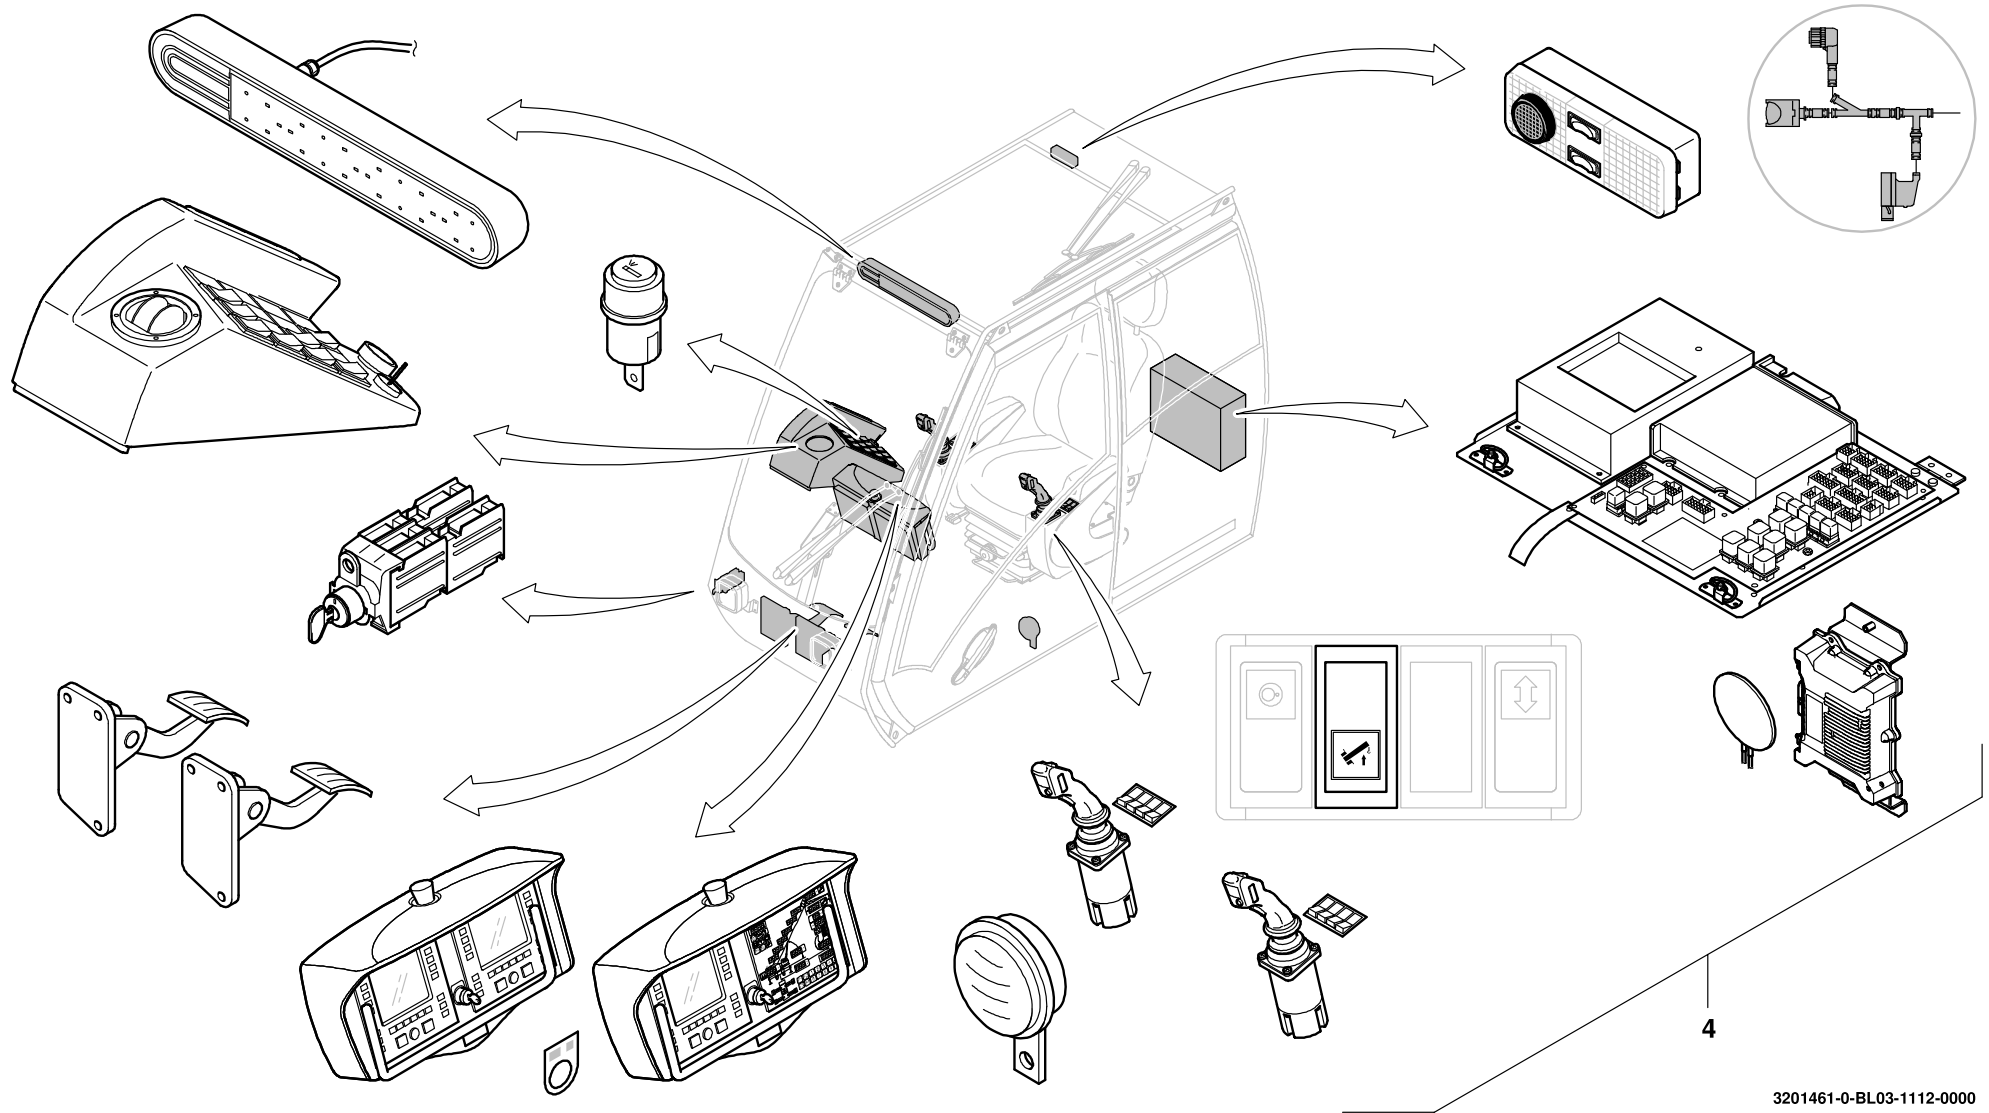

3201461-0-BL01-1112-0000

GROVE

GRUPPENUEBERSICHT KRANKABINE
GROUPS-CONTENTS CRANE CABIN

ERSATZTEILLISTE
LIST OF SPARE PARTS

**GMK 3050
BE 630**

11.12

3201461-ETL #

1/4

GROVEGRUPPENUEBERSICHT KRANKABINE
GROUPS-CONTENTS CRANE CABINBILDТАFEL
PICTORIAL DISPLAYGMK 3050
BE 630

11.12

3201461-ETL #

2/4

GROVE

GRUPPENUEBERSICHT KRANKABINE
 GROUPS-CONTENTS CRANE CABIN

BILDTADEL
 PICTORIAL DISPLAY

GMK 3050
 BE 630

11.12

3201461-ETL #

4/4