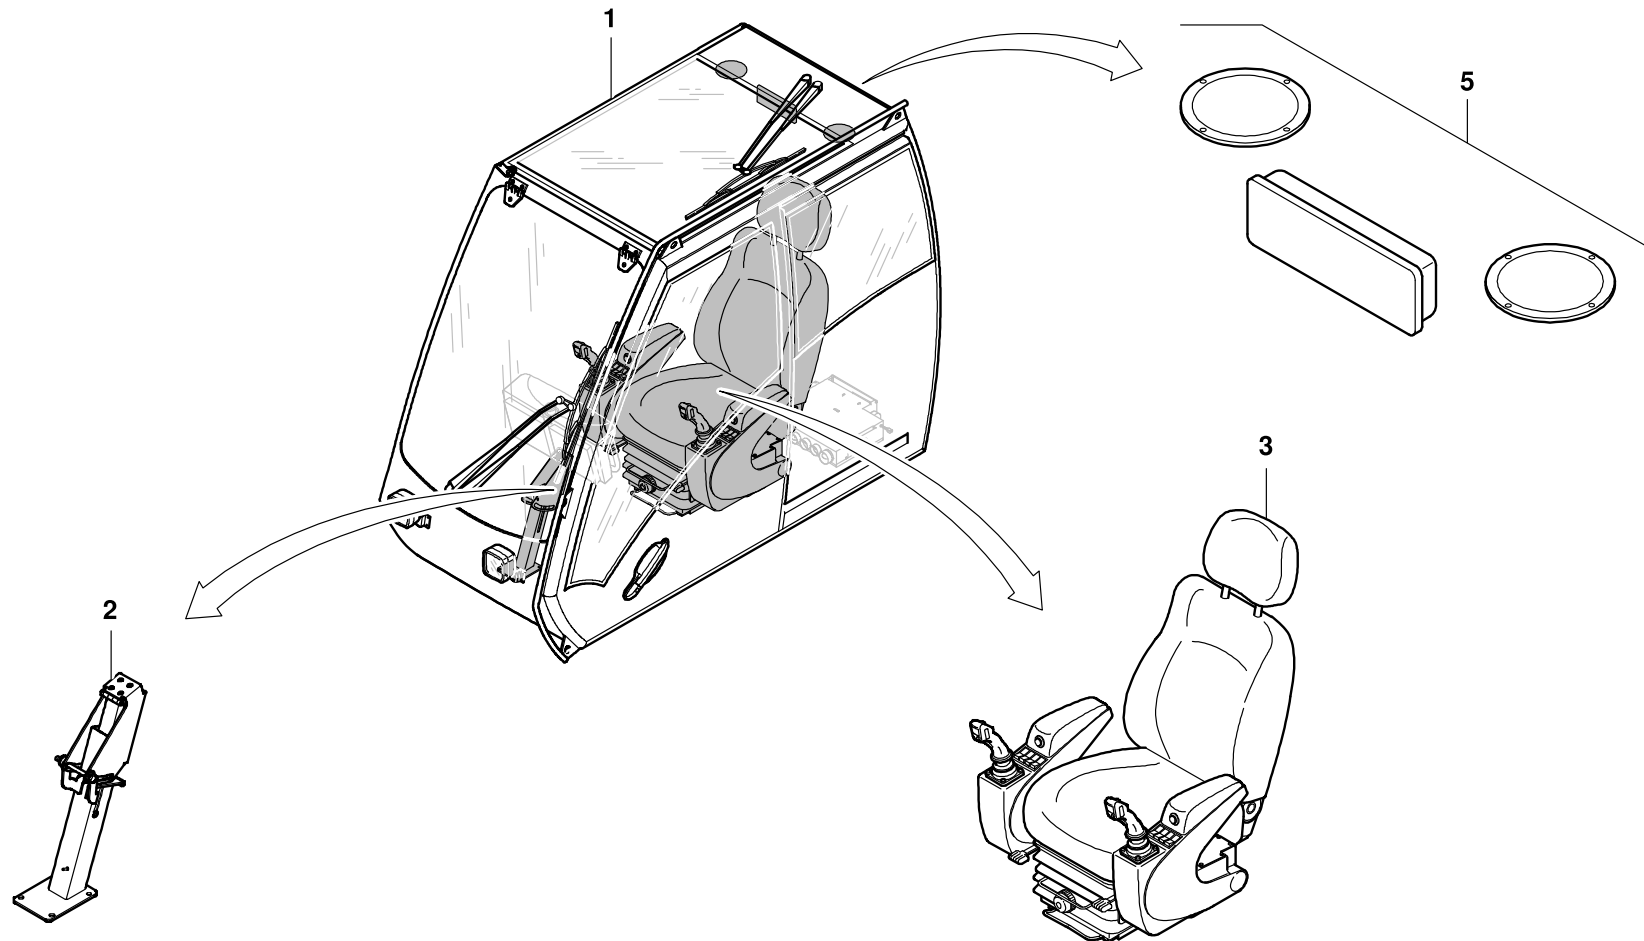

3201461-0-BL01-1112-0000

GROVE

GRUPPENUEBERSICHT KRANKABINE
GROUPS-CONTENTS CRANE CABIN

ERSATZTEILLISTE
LIST OF SPARE PARTS

**GMK 3050
BE 630**

11.12

3201461-ETL #

1/4

GROVEGRUPPENUEBERSICHT KRANKABINE
GROUPS-CONTENTS CRANE CABINBILDТАFEL
PICTORIAL DISPLAYGMK 3050
BE 630

11.12

3201461-ETL #

2/4

GROVE

GRUPPENUEBERSICHT KRANKABINE
 GROUPS-CONTENTS CRANE CABIN

BILDTADEL
 PICTORIAL DISPLAY